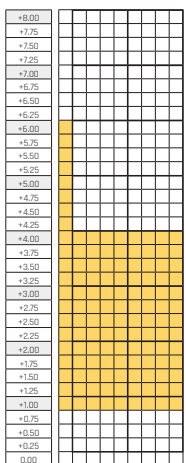

1.50 Longus

Indeksas: 1.50
Diametras: 65 - 70 mm

58

1,32 g/cm³

355 nm

Sph / Cyl

0 65

Sph / Cyl

0 65 0 70

1.60 Longus

Indeksas: 1.60
Diametras: 65-75 mm

42

1,3 g/cm³

400 nm

Sph / Cyl

0 65

Sph / Cyl

0 65 0 70
0 75

1.67 Longus

Indeksas: 1.67
Diametras: 65-75 mm

32

1,36 g/cm³

400 nm

Sph / Cyl