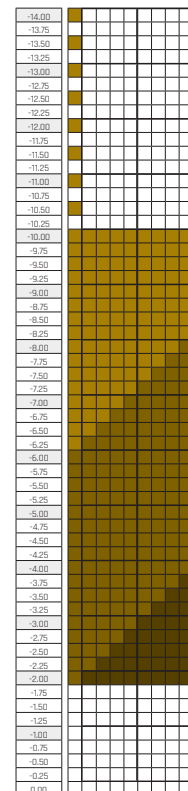

Sph / Cyl

0 70 0 75
0 75 (spec. užklausa)