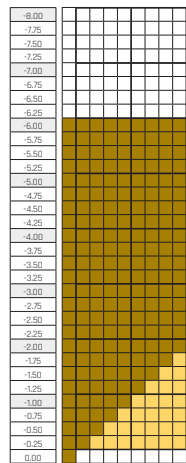

1.50 Longus

Indeksas: 1.50
Diametras: 65 - 70 mm

58

1,32 g/cm³

355 nm

Sph / Cyl

0 65

Sph / Cyl

0 65 0 70

1.60 Longus

Indeksas: 1.60
Diametras: 65-75 mm

42

1,3 g/cm³

400 nm

Sph / Cyl

0 65

Sph / Cyl

0 65 0 70
0 75

1.67 Longus

Indeksas: 1.67
Diametras: 65-75 mm

32

1,36 g/cm³

400 nm

Sph / Cyl