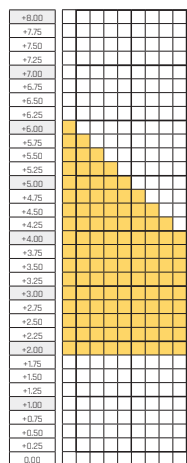

0 65 0 70

1.60 Longus

Indeksas: 1.60
Diametras: 65-75 mm

42

1,3 g/cm³

400 nm

Sph / Cyl

0 65

Sph / Cyl

0 65 0 70
0 75

1.67 Longus

Indeksas: 1.67
Diametras: 65-75 mm

32

1,36 g/cm³

400 nm

Sph / Cyl