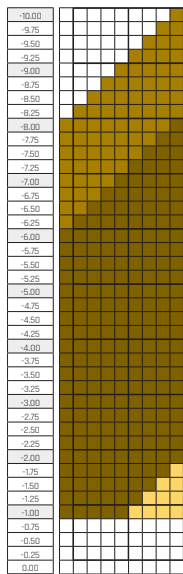

1.50 Longus

Indeksas: 1.50
Diametras: 65 - 70 mm

58

1,32 g/cm³

355 nm

Sph / Cyl

0 65

Sph / Cyl

0 65 0 70

1.60 Longus

Indeksas: 1.60
Diametras: 65-75 mm

42

1,3 g/cm³

400 nm

Sph / Cyl

0 65

Sph / Cyl

0 65 0 70
0 75

1.67 Longus

Indeksas: 1.67
Diametras: 65-75 mm

32

1,36 g/cm³

400 nm

Sph / Cyl